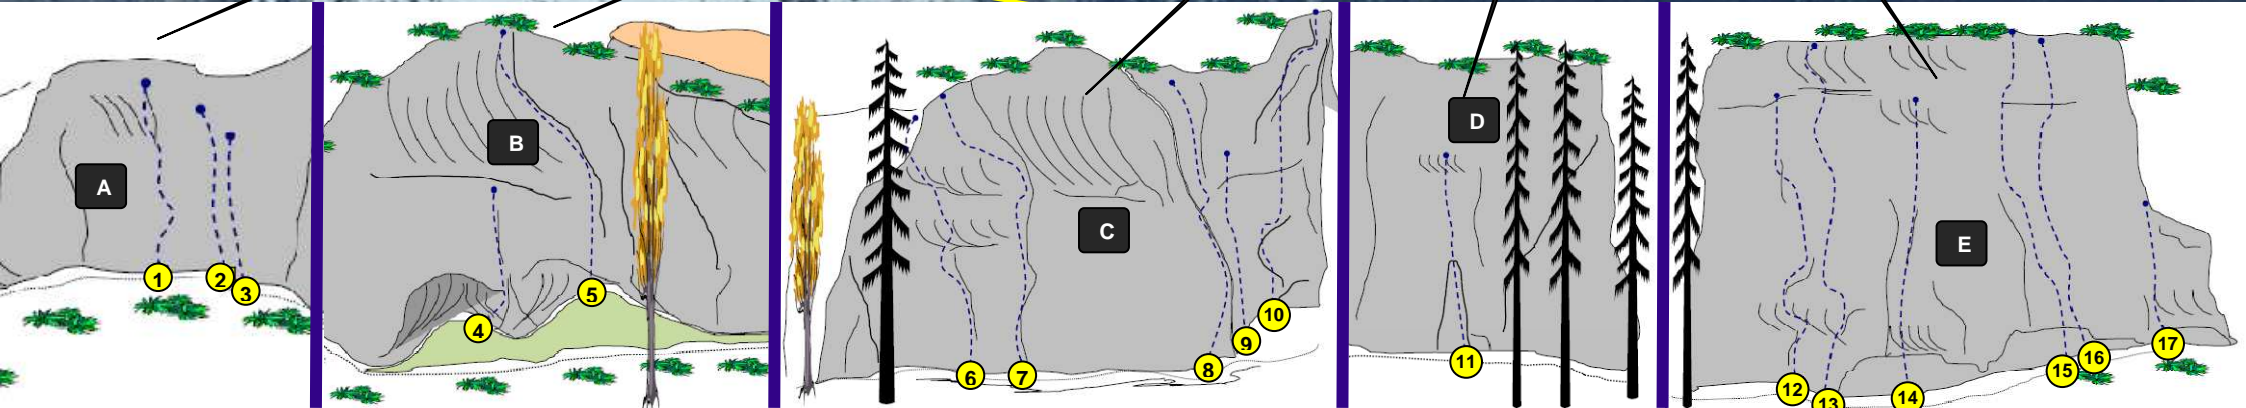

Routentopo Bad Goisern - Predigstuhl-Südwand

- 1) 5 vor 12 7c ... 15 m
- 2) 14 m
- 3) 5c ... 9 m
- 4) Chain-Reaction 8a ... 8m
- 5) Bumerang 8a+ .. 14m
- 6) Evil woman 7c ... 16m

- 7) Gabi's S.M. Studio 7a+ ... 17m
- 8) On the edge of life 8a(+) . 18m
- 9) Antipasti 7a/b ... 11m
- 10) Rhinoceros 6b/c ... 21m
- 11) Estragon 6b ... 10 m
- 12) Made in Austria 8b(+) .. 19 m

- 13) Klapperstorch 7c+ 25 m
- 14) Discovery 7c+17 m
- 15) Gotschingewa 8a 28 m
- 16) Octopus 7c 28 m
- 17) Sperrstund 7a+ 12 m