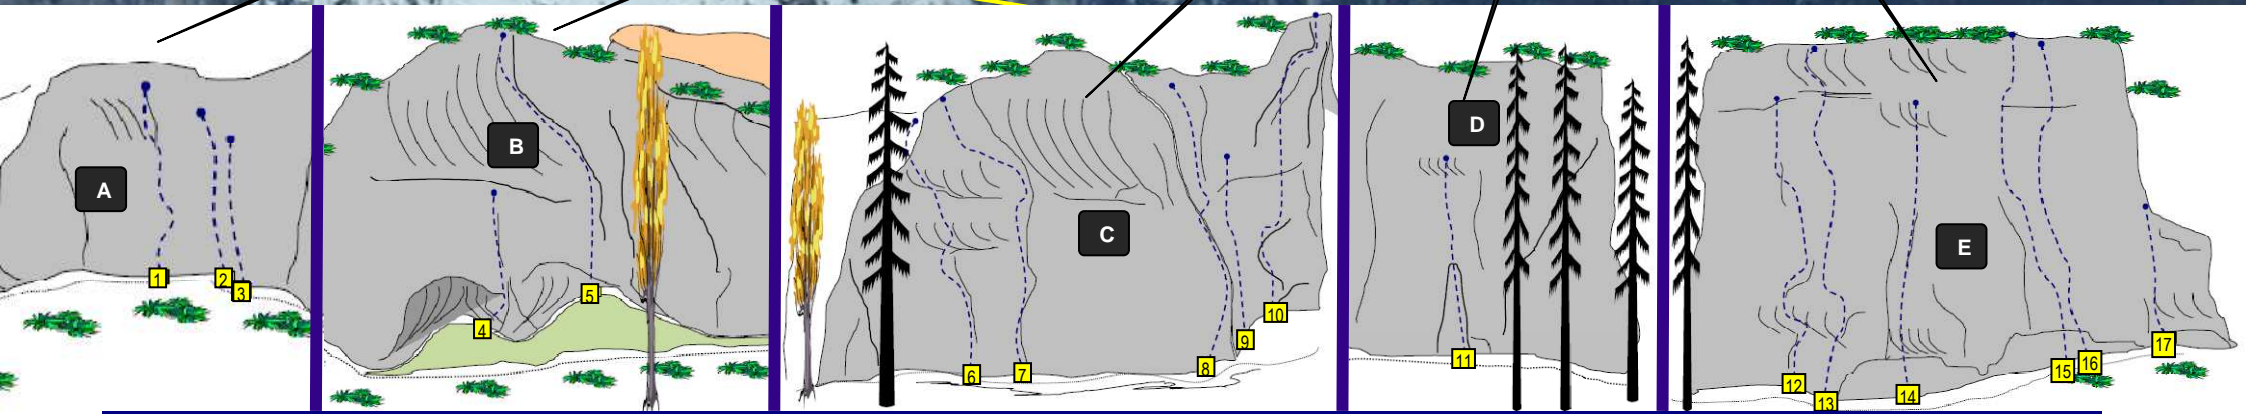

Routentopo Bad Goisern - Predigstuhl-Südwand

- 1) 5 vor 12 7c ... 15 m
- 2) 14 m
- 3) 5c ... 9 m
- 4) Chain-Reaction 8a ... 8m
- 5) Bumerang 8a+ .. 14m
- 6) Evil woman 7c ... 16m

- 7) Gabi's S.M. Studio 7a+ ... 17m
- 8) On the edge of life 8a(+) . 18m
- 9) Antipasti 7a/b ... 11m
- 10) Rhinozeros 6b/c ... 21m
- 11) Estragon 6b ... 10 m
- 12) Made in Austria 8b(+) .. 19 m

- 13) Klapperstorch 7c+ 25 m
- 14) Discovery 7c+17 m
- 15) Gotschingewa 8a 28 m
- 16) Octopus 7c 28 m
- 17) Sperrstund 7a+ 12 m