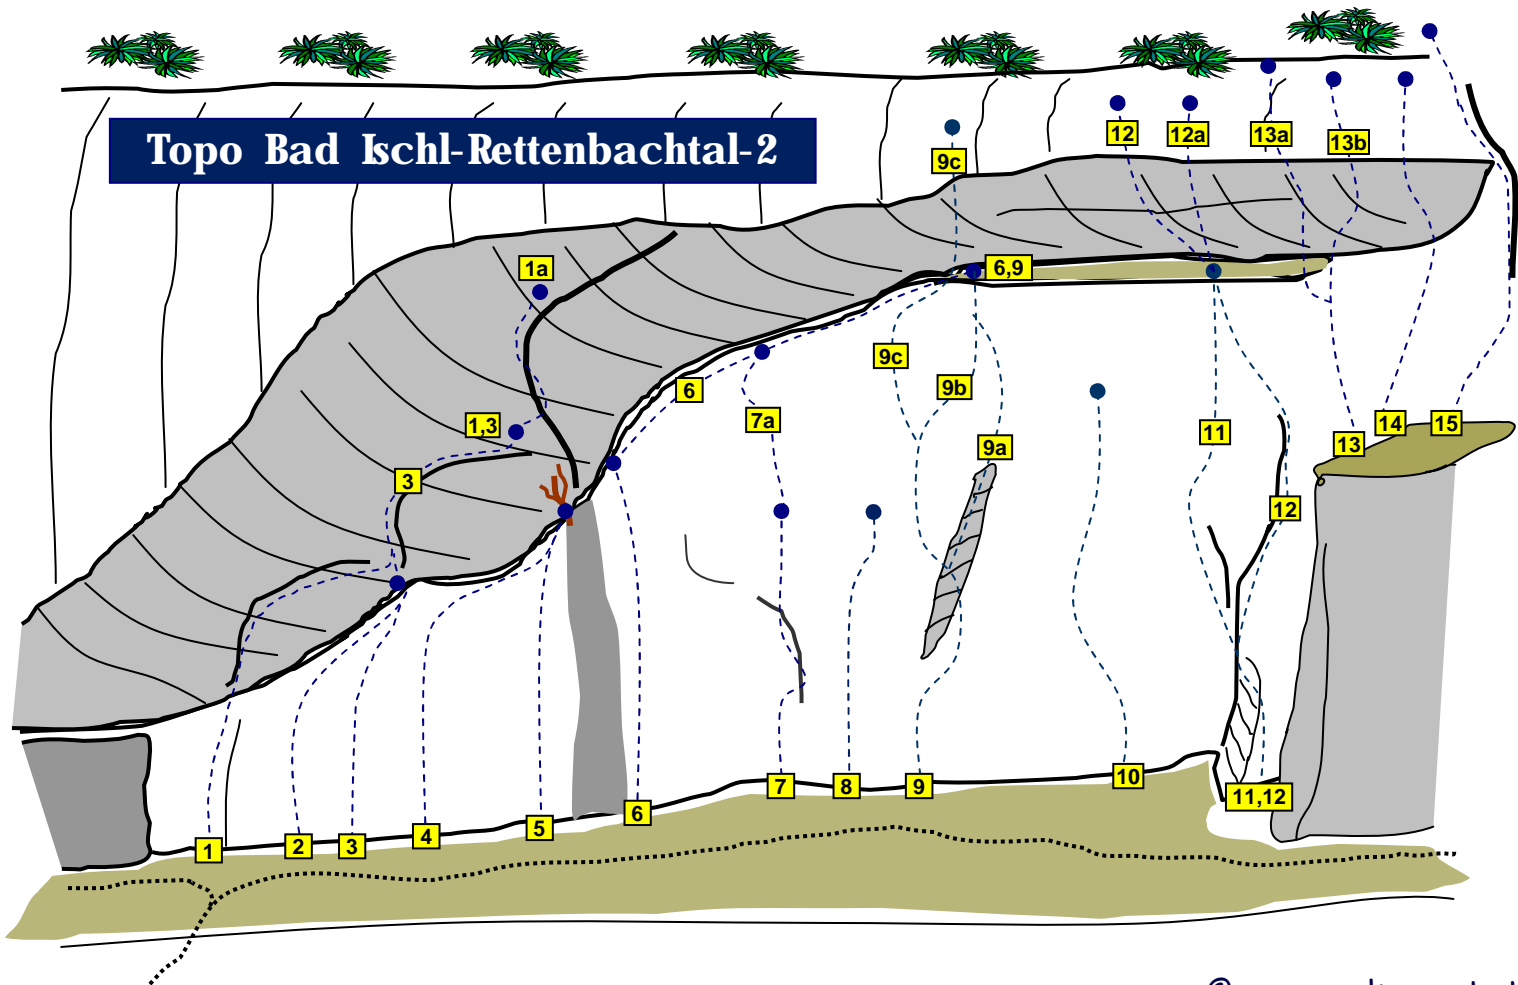

Topo Bad Ischl-Rettenbachtal-2

1)	Anaconda	7c+	...18m
1a)	Proj.25m
2)	Unterm Dach	6a	... 9m
3)	Elfter September	7b+	...16m
4)	Winterweg	7a	... 8m
5)	Casablanca	7a	... 8m
6)	Spannenlanger Hansl	7b	...12m
7)	Pussyshaver	8a+	...10m
7a)	Hyperextension	8b+	...18m
8)	fish & chips	8a	...10m
9a)	Holidays on ice	8b+	...18m
9b)	Sonnenkönig	8a	...18m
9c)	Sonnenkönig direkt	8a+	...24m
10)	Proj. 8m
11)	Good Luck	8a	...17m
12)	Seichter Riß	6b+	...25m
12a)	re. Dach	6b+	...23m
13a)	Proj.10m
13b)	Willkommen Jeremias	7c	...11m
14)	Musculus Maximus	7a+	...12m
15)	Gelbe Verschneidung	6a	...16m